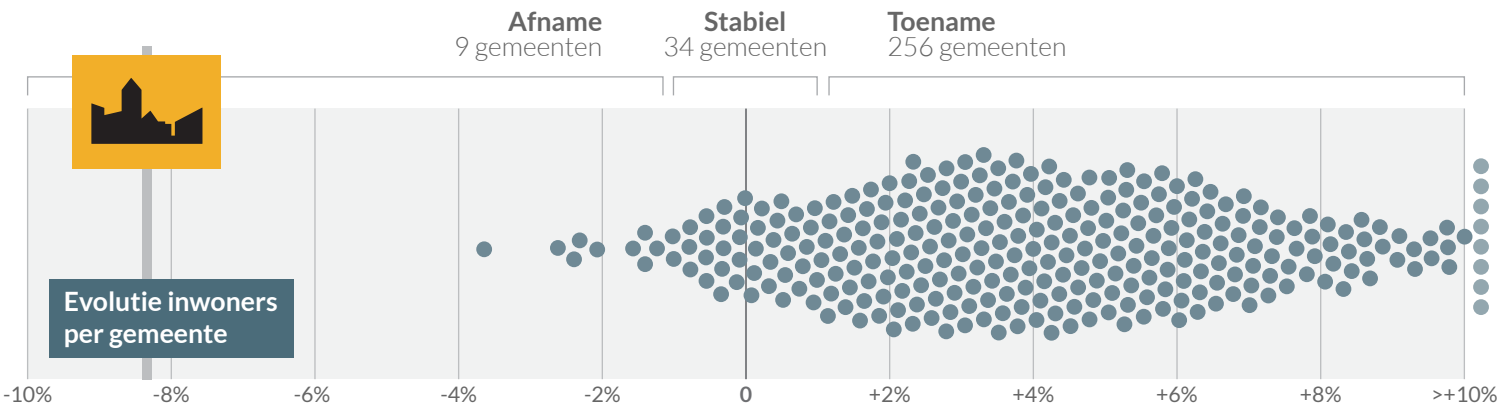

In 2030 telt het Vlaamse Gewest 6,9 miljoen inwoners

In 2030 telt het Vlaamse Gewest meer dan 3 miljoen huishoudens

Huishoudens naar grootte

Gemiddelde huishoudensgrootte neemt af

Aantal huishoudens met kinderen blijft gelijk