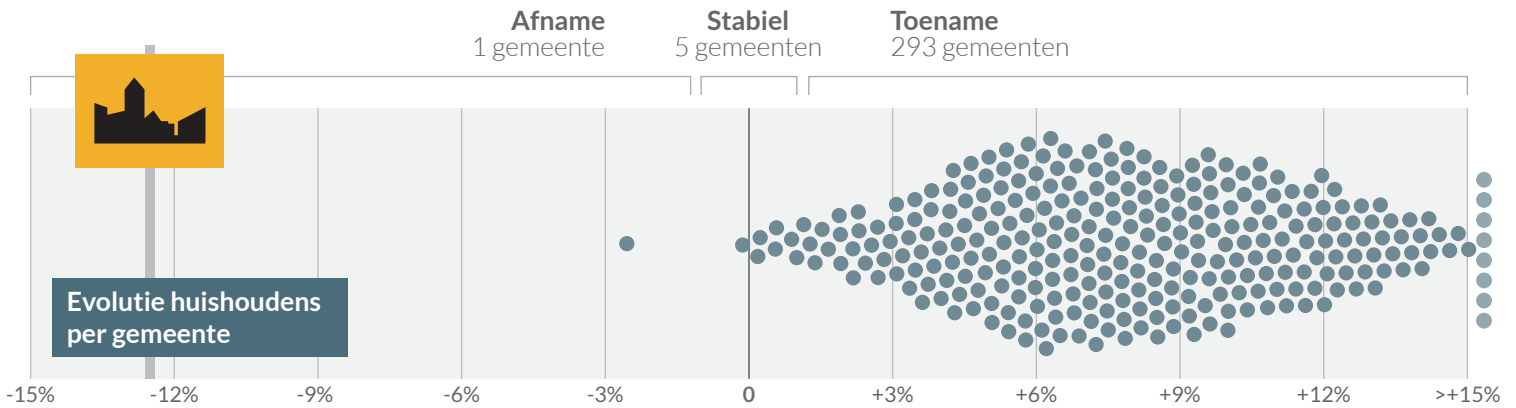

In 2030 telt het Vlaamse Gewest 6,9 miljoen inwoners

In 2030 telt het Vlaamse Gewest meer dan 3 miljoen huishoudens

Huishoudens naar grootte

Gemiddelde huishoudensgrootte neemt af

Aantal huishoudens met kinderen blijft gelijk