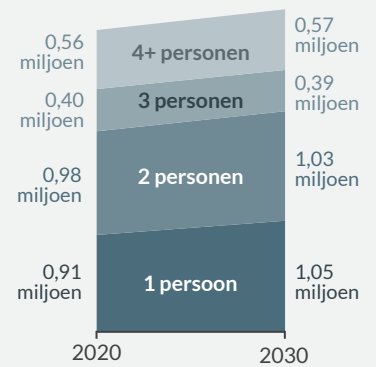

In 2030 telt het Vlaamse Gewest 6,9 miljoen inwoners

In 2030 telt het Vlaamse Gewest meer dan 3 miljoen huishoudens

Huishoudens naar grootte

Gemiddelde huishoudensgrootte neemt af

Aantal huishoudens met kinderen blijft gelijk