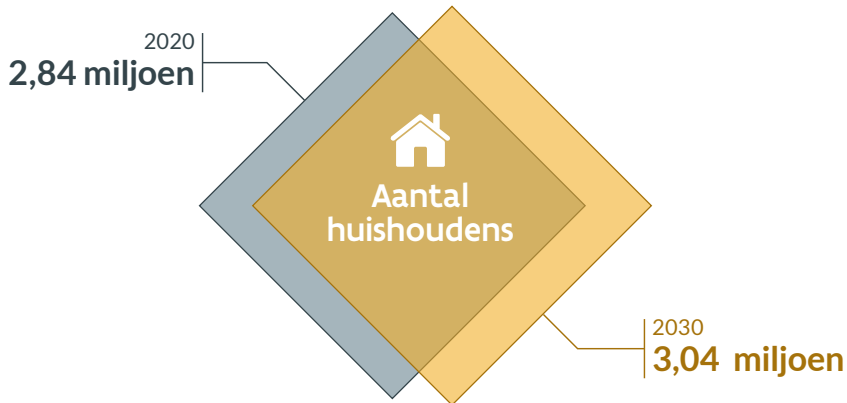

In 2030 telt het Vlaamse Gewest 6,9 miljoen inwoners

In 2030 telt het Vlaamse Gewest meer dan 3 miljoen huishoudens

Huishoudens naar grootte

Gemiddelde huishoudensgrootte neemt af

Aantal huishoudens met kinderen blijft gelijk