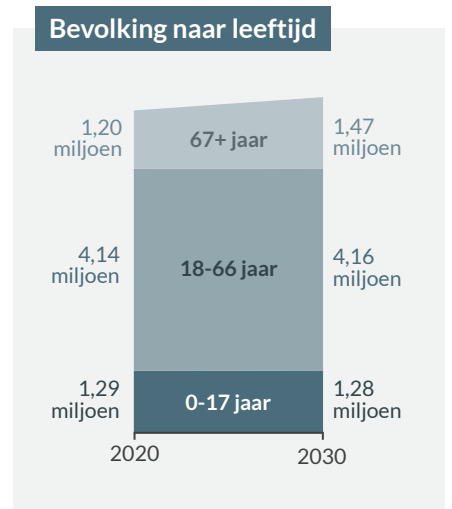

In 2030 telt het Vlaamse Gewest 6,9 miljoen inwoners

In 2030 telt het Vlaamse Gewest meer dan 3 miljoen huishoudens

Huishoudens naar grootte

Gemiddelde huishoudensgrootte neemt af

Aantal huishoudens met kinderen blijft gelijk