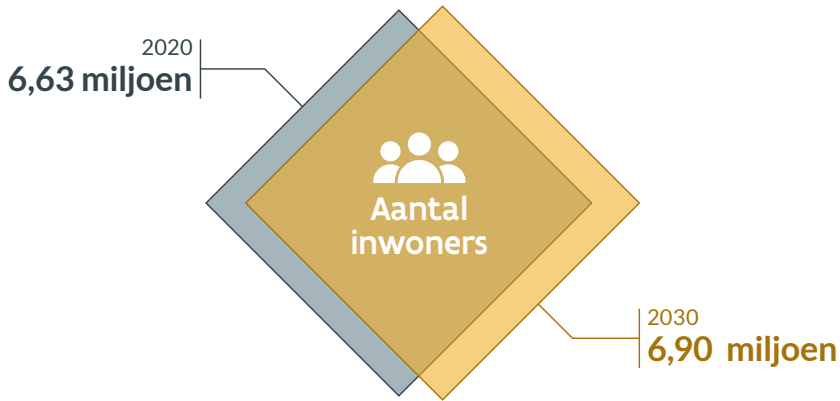

In 2030 telt het Vlaamse Gewest 6,9 miljoen inwoners

In 2030 telt het Vlaamse Gewest meer dan 3 miljoen huishoudens

Huishoudens naar grootte

Gemiddelde huishoudensgrootte neemt af

Aantal huishoudens met kinderen blijft gelijk