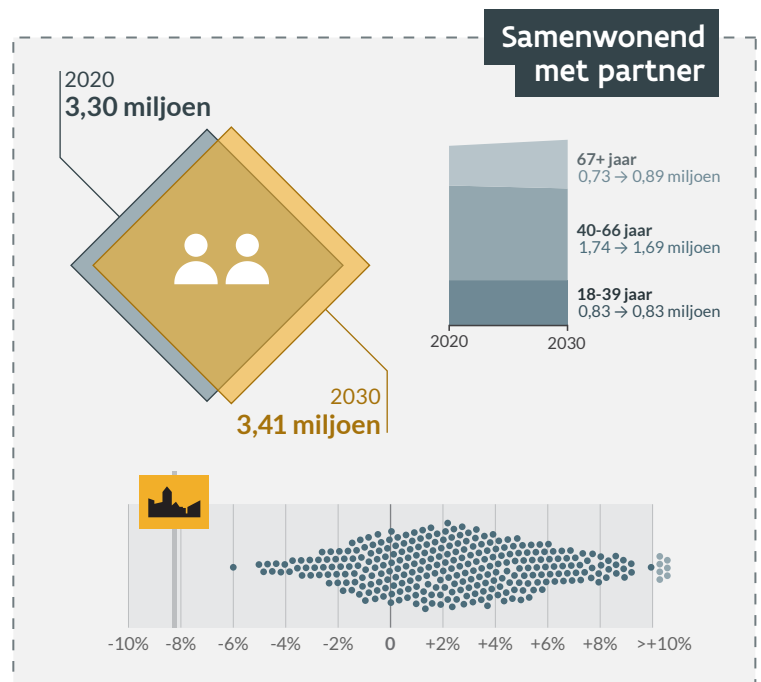

In 2030 telt het Vlaamse Gewest 6,9 miljoen inwoners

In 2030 telt het Vlaamse Gewest meer dan 3 miljoen huishoudens

Huishoudens naar grootte

Gemiddelde huishoudensgrootte neemt af

Aantal huishoudens met kinderen blijft gelijk