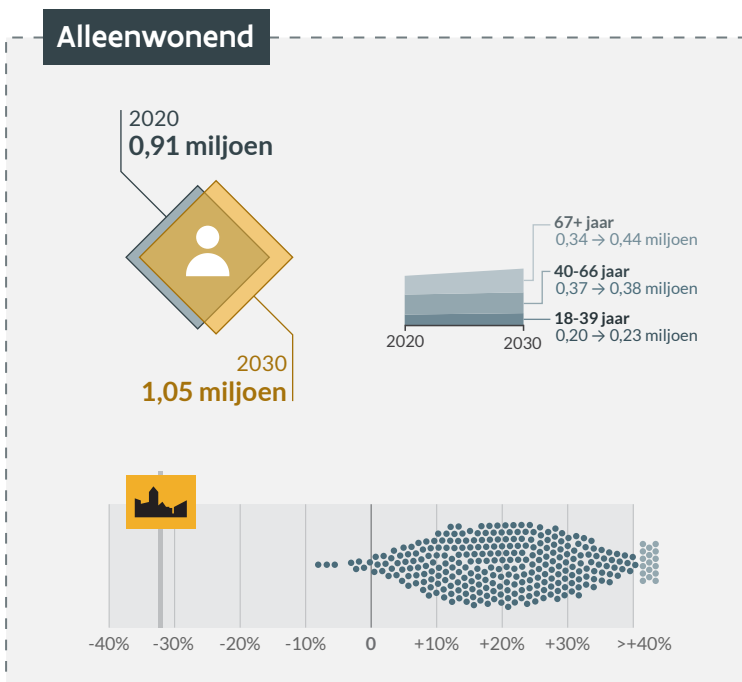

In 2030 telt het Vlaamse Gewest 6,9 miljoen inwoners

In 2030 telt het Vlaamse Gewest meer dan 3 miljoen huishoudens

Huishoudens naar grootte

Gemiddelde huishoudensgrootte neemt af

Aantal huishoudens met kinderen blijft gelijk