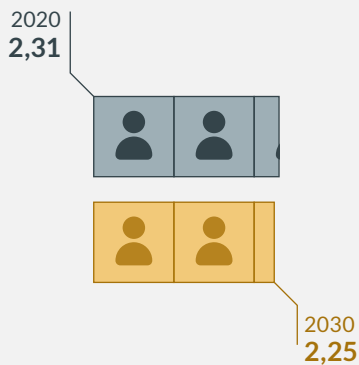

In 2030 telt het Vlaamse Gewest 6,9 miljoen inwoners

In 2030 telt het Vlaamse Gewest meer dan 3 miljoen huishoudens

Huishoudens naar grootte

Gemiddelde huishoudensgrootte neemt af

Aantal huishoudens met kinderen blijft gelijk